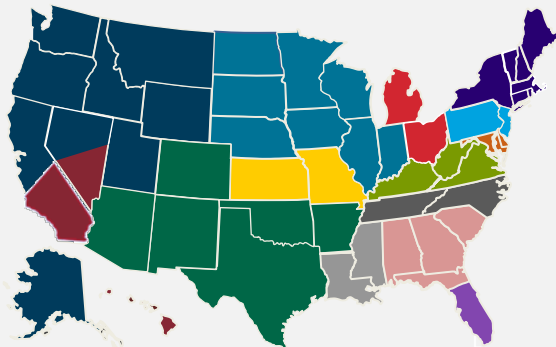

Market-Linked Product Wholesaler Territories: Independent/Regional Channel

Sales Desk:
888-849-5732
AdvisorSupport@incapital.com

N. CA, N. NV, WA, OR, ID, MT, WY, UT, AK

Lawrence DeMarco * (415) 948-7818
ldemarco@incapital.com

Marcel Camet ** (561) 416-6171
mcamet@incapital.com

LA, MS

John Blanton * (713) 724-4141
jblanton@incapital.com

Mark Solimando ** (561) 416-6164
msolimando@incapital.com

KY, WV, VA

Mac McGarity * (571) 730-0324
mmcgarity@incapital.com

Rafael Lamo ** (561) 416-6165
rlamo@incapital.com

S. CA, S. NV, HI

Patrick McSherry * (213) 392-3923
pmcsherry@incapital.com

Jon Jimenez ** (561) 416-6166
jjimenez@incapital.com

AL, GA, N. FL, SC

John Marone * (561) 325-0247
jmarone@incapital.com

Kadi Pallastrone ** (561) 416-6114
kpallastrone@incapital.com

DE, MD, DC

Sean Babik * (410) 241-7595
sbabik@incapital.com

Tom Cooney ** (561) 416-6173
tcooney@incapital.com

AR, AZ, CO, NM, TX, OK

Dan Coates * (817) 876-8419
dcoates@incapital.com

John Hunter ** (561) 416-6119
jhunter@incapital.com

S. FL

David Bottom * (407) 516-0629
dbottom@incapital.com

Wayne Barrett ** (561) 416-6112
wbarrett@incapital.com

PA, NJ

John Laudadio * (484) 773-2935
jlaudadio@incapital.com

Joey Cagno ** (561) 416-6116
joey.cagno@incapital.com

KS, MO

Tim Maltby * (864) 238-7348
tmaltby@incapital.com

John Hunter ** (561) 416-6119
jhunter@incapital.com

TN, NC

Dave Herron * (704) 942-8519
dherron@incapital.com

Simon Sassine ** (561) 416-6161
ssassine@incapital.com

NY, CT, RI, MA, VT, NH, ME

George Mahassel * (508) 221-1381
gmahassel@incapital.com

Joey Cagno ** (561) 416-6116
joey.cagno@incapital.com

WI, IL, IN, IA, NE, SD, ND, MN

Dorian Moros * (312) 636-1552
dmoros@incapital.com

Haris Heto ** (561) 416-6167
hheto@incapital.com

MI, OH

Jim Edelmans * (312) 636-2250
jedelmans@incapital.com

Adrian Reyes ** (561) 416-6172
areyes@incapital.com

*Regional Vice President / External Wholesaler **Internal Wholesaler